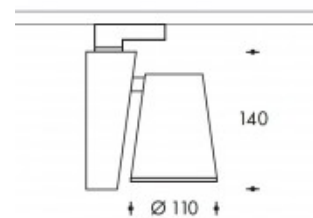

2700K Terni 26W 3150lm CRI>90**PHILIPS**

Artikel nummer	303928
Kleur	Zwart
Systeem Vermogen (LED + Driver)	30W
Type LED	PHILIPS Fortimo SLM Gen7
Licht kleur	2700K
Lumen output	3150lm (Max. 3800lm)
CRI	>90
Graden bundel	24°
IP-waarde	IP20