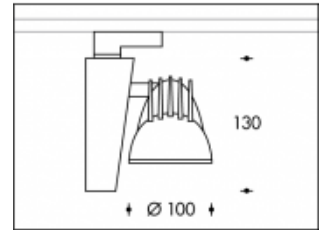

3000K Crisp white Terni 26W 2540lm CRI>90**PHILIPS**

Artikel nummer	303926
Kleur	Zwart
Systeem Vermogen (LED + Driver)	30W
Type LED	PHILIPS Fortimo SLM Gen6
Licht kleur	3000K
Lumen output	2540lm (Max 3380lm)
CRI	>90 Crisp White
Graden bundel	24°
IP-waarde	IP20