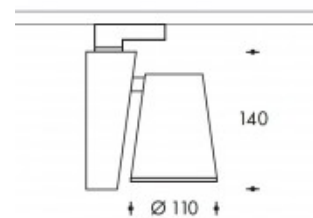

3000K Terni 26W 3250lm Premium White CRI>90**PHILIPS**

Artikel nummer	303929
Kleur	Zwart
Systeem Vermogen (LED + Driver)	30W
Type LED	PHILIPS Fortimo SLM Gen7
Licht kleur	3000K
Lumen output	3250lm (Max 4030lm)
CRI	>90 Premium White
Graden bundel	24°
IP-waarde	IP20