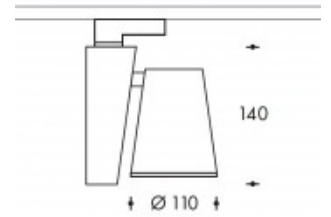

3000K Terni 26W 3950lm CRI>85**PHILIPS**

Artikel nummer	303925
Kleur	Zwart
Systeem Vermogen (LED + Driver)	30W
Type LED	PHILIPS Fortimo SLM Gen7
Licht kleur	3000K
Lumen output	3950lm (Max 4780lm)
CRI	>85
Graden bundel	24°
IP-waarde	IP20