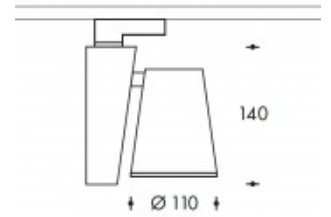

3500K Terni 26W 3200lm Premium White CRI>90**PHILIPS**

Artikel nummer	313925
Kleur	Zwart
Systeem Vermogen (LED + Driver)	30W
Type LED	PHILIPS Fortimo SLM Gen6
Licht kleur	3000K
Lumen output	3200lm (Max 4030lm)
CRI	>90 Premium White
Graden bundel	24°
IP-waarde	IP20