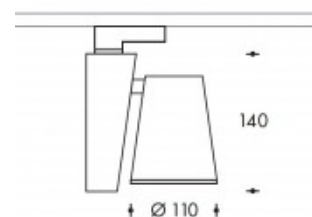

4000K Terni 26W 3550lm Premium White CRI>90**PHILIPS**

| | |
|--|--------------------------|
| Artikel nummer | 303927 |
| Kleur | Zwart |
| Systeem Vermogen (LED + Driver) | 30W |
| Type LED | PHILIPS Fortimo SLM Gen7 |
| Licht kleur | 4000K |
| Lumen output | 3550lm (Max 4360lm) |
| CRI | >90 Premium White |
| Graden bundel | 24° |
| IP-waarde | IP20 |