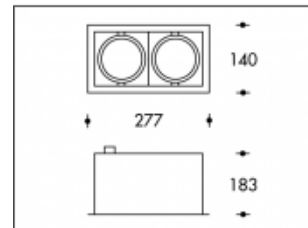

## 2x 35W/930 CDM-TC Grijs Texas Elite Philips

**PHILIPS**

**Artikel nummer** 099741S35

**Kleur** Grijs

**Systeem Vermogen (LED + Driver)** 74W

**Licht kleur** 3000K

**Lumen output** 7800lm

**CRI** >90

**Graden bundel** 45°

**Gatmaat** 124x258mm

**IP-waarde** IP20