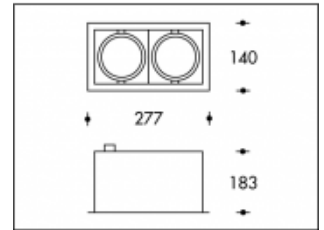

## 2x 50W/930 CDM-TC Grijs Texas Elite Philips

**PHILIPS**

**Artikel nummer** 099741S50

**Kleur** Grijs

**Systeem Vermogen (LED + Driver)** 110W

**Licht kleur** 3000K

**Lumen output** 10800lm

**CRI** >90

**Graden bundel** 45°

**Gatmaat** 124x258mm

**IP-waarde** IP20