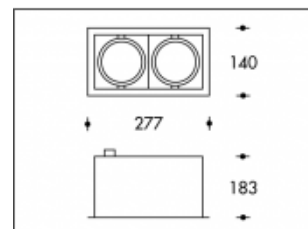

2x 70W/930 CDM-TC Grijs Texas Elite Philips

**PHILIPS**

Artikel nummer	099741S70
Kleur	Grijs
Systeem Vermogen (LED + Driver)	148W
Licht kleur	3000K
Lumen output	15600lm
CRI	>90
Graden bundel	45°
Gatmaat	124x258mm
IP-waarde	IP20