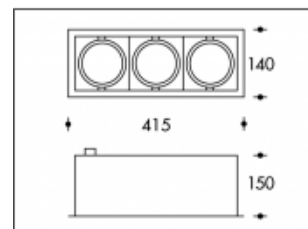

## 3x 35W/930 CDM-TC Grijs Texas Elite Philips

**PHILIPS**

<b>Artikel nummer</b>	099742S35
<b>Kleur</b>	Grijs
<b>Systeem Vermogen (LED + Driver)</b>	118W
<b>Licht kleur</b>	3000K
<b>Lumen output</b>	12000lm
<b>CRI</b>	>90
<b>Graden bundel</b>	45°
<b>Gatmaat</b>	124x395mm
<b>IP-waarde</b>	IP20