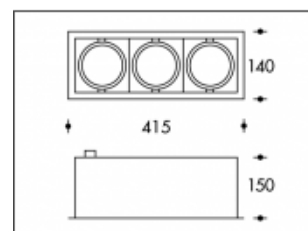

3x 70W/930 CDM-TC Grijs Texas Elite Philips

**PHILIPS**

Artikel nummer	099742S70
Kleur	Grijs
Systeem Vermogen (LED + Driver)	222W
Licht kleur	3000K
Lumen output	23400lm
CRI	>90
Graden bundel	45°
Gatmaat	124x395mm
IP-waarde	IP20