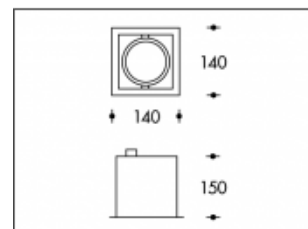

35W/930 CDM-TC Grijs Texas Elite Philips

**PHILIPS**

Artikel nummer	099740S35
Kleur	Grijs
Systeem Vermogen (LED + Driver)	39W
Licht kleur	3000K
Lumen output	4000lm
CRI	>90
Graden bundel	45°
Gatmaat	124x124mm
IP-waarde	IP20