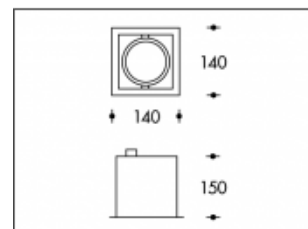

50W/930 CDM-TC Grijs Texas Elite Philips

**PHILIPS**

Artikel nummer	099740S50
Kleur	Grijs
Systeem Vermogen (LED + Driver)	55W
Licht kleur	3000K
Lumen output	5400lm
CRI	>90
Graden bundel	45°
Gatmaat	124x124mm
IP-waarde	IP20