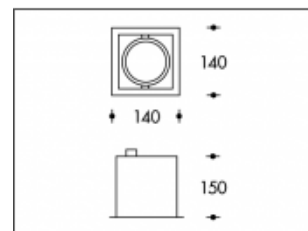

70W/930 CDM-TC Grijs Texas Elite Philips

**PHILIPS**

Artikel nummer	099740S70
Kleur	Grijs
Systeem Vermogen (LED + Driver)	74W
Licht kleur	3000K
Lumen output	7800lm
CRI	>90
Graden bundel	45°
Gatmaat	124x124mm
IP-waarde	IP20