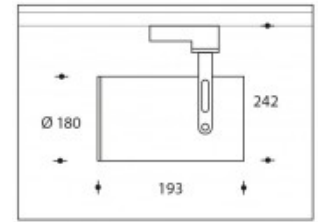

2700K Toledo 42W 5050lm CRI>90

PHILIPS

Artikel nummer	113903
Kleur	Zwart
Systeem Vermogen (LED + Driver)	48W
Type LED	PHILIPS Fortimo SLM Gen7
Licht kleur	2700K
Lumen output	5050lm (Max. 5350lm)
CRI	>90
Graden bundel standaard	24°
Alternatieve bundels	12° (art. nr. 103909) 45° (art. nr. 103907)
IP-waarde	IP20