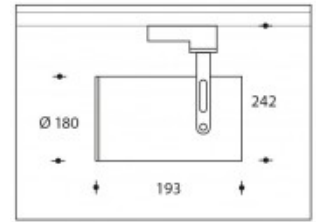

3000K Toledo 42W 5300lm Premium White CRI>90

PHILIPS

Artikel nummer	103905
Kleur	Zwart
Systeem Vermogen (LED + Driver)	48W
Type LED	PHILIPS Fortimo SLM Gen7
Licht kleur	3000K
Lumen output	5300lm (Max. 5600lm)
CRI	>90 Premium White
Graden bundel standaard	24°
Alternatieve bundels	12° (art. nr. 103909) 45° (art. nr. 103907)
IP-waarde	IP20