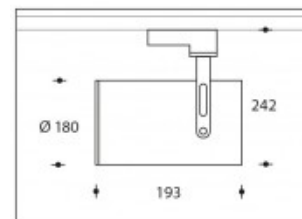

## 3000K Toledo 42W 6250lm CRI>85

**PHILIPS**

<b>Artikel nummer</b>	113904
<b>Kleur</b>	Zwart
<b>Systeem Vermogen (LED + Driver)</b>	48W
<b>Type LED</b>	PHILIPS Fortimo SLM Gen7
<b>Licht kleur</b>	3000K
<b>Lumen output</b>	6250lm (Max. 6550lm)
<b>CRI</b>	>85
<b>Graden bundel standaard</b>	24°
<b>Alternatieve bundels</b>	12° (art. nr. 103909) 45° (art. nr. 103907)
<b>IP-waarde</b>	IP20