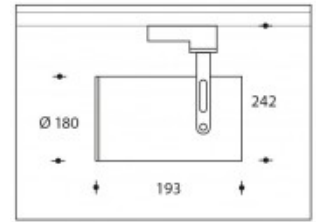

4000K Toledo 42W 5700lm Premium White CRI>90

PHILIPS

Artikel nummer	103907
Kleur	Zwart
Systeem Vermogen (LED + Driver)	48W
Type LED	PHILIPS Fortimo SLM Gen7
Licht kleur	4000K
Lumen output	5700lm (Max. 6000lm)
CRI	>90 Premium White
Graden bundel standaard	24°
Alternatieve bundels	12° (art. nr. 103909) 45° (art. nr. 103907)
IP-waarde	IP20