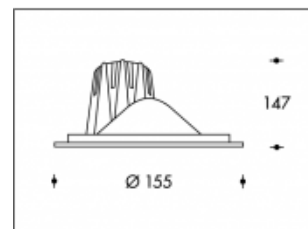

## 35W/930 CDM-TC Grijs Tucson Elite Philips

**PHILIPS**

<b>Artikel nummer</b>	111447S35
<b>Kleur</b>	Grijs
<b>Systeem Vermogen (LED + Driver)</b>	39W
<b>Licht kleur</b>	3000K
<b>Lumen output</b>	4000lm
<b>CRI</b>	>90
<b>Gatmaat</b>	140mm
<b>Graden bundel</b>	45°
<b>IP-waarde</b>	IP20