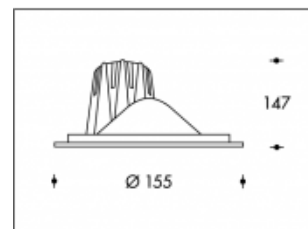

## 70W/930 CDM-TC Grijs Tucson Elite Philips

**PHILIPS**

<b>Artikel nummer</b>	111447S70
<b>Kleur</b>	Grijs
<b>Systeem Vermogen (LED + Driver)</b>	74W
<b>Licht kleur</b>	3000K
<b>Lumen output</b>	7800lm
<b>CRI</b>	>90
<b>Graden bundel</b>	45°
<b>IP-waarde</b>	IP20