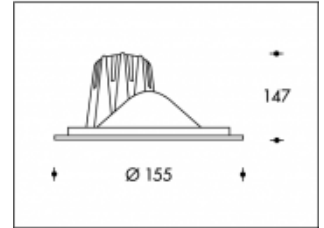

**35W/930 CDM-TC White Tucson Elite Philips****PHILIPS**

<b>Artikel nummer</b>	111446S35
<b>Kleur</b>	White
<b>Systeem Vermogen (LED + Driver)</b>	39W
<b>Licht kleur</b>	3000K
<b>Lumen output</b>	4000lm
<b>CRI</b>	>90
<b>Graden bundel</b>	45°
<b>Gatmaat</b>	140mm
<b>IP-waarde</b>	IP20