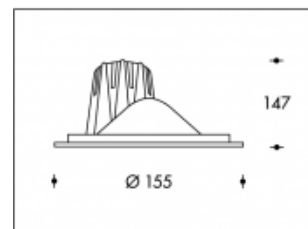

50W/930 CDM-TC White Tucson Elite Philips

**PHILIPS**

Artikel nummer	111446S50
Kleur	White
Systeem Vermogen (LED + Driver)	55W
Licht kleur	3000K
Lumen output	5400lm
CRI	>90
Graden bundel	45°
Gatmaat	140mm
IP-waarde	IP20