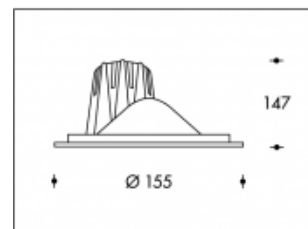

70W/930 CDM-TC White Tucson Elite Philips

**PHILIPS**

| | |
|--|-----------|
| Artikel nummer | 111446S70 |
| Kleur | White |
| Systeem Vermogen (LED + Driver) | 74W |
| Licht kleur | 3000K |
| Lumen output | 7800lm |
| CRI | >90 |
| Graden bundel | 45° |
| Gatmaat | 140mm |
| IP-waarde | IP20 |