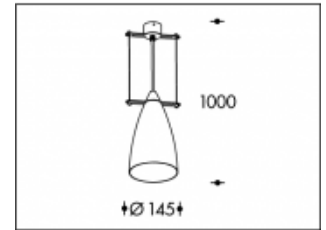

## LED Bulb E27 Grey Vicenta

<b>Artikel nummer</b>	15420
<b>Kleur</b>	Grey
<b>Systeem Vermogen</b>	Max 20W LED
<b>Licht kleur</b>	3000K
<b>Lumen output</b>	Max 2000lm
<b>CRI</b>	>80
<b>Graden bundel</b>	45°
<b>IP-waarde</b>	IP20