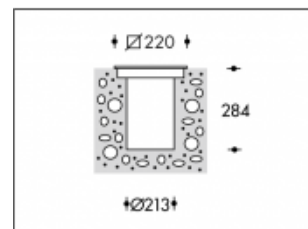

## 3000K Liverpool Asym. 70W CDM-T Vierkant Grijs

<b>Artikel nummer</b>	103627C
<b>Kleur</b>	Grijs
<b>Systeem Vermogen (LED + Driver)</b>	74W
<b>Licht kleur</b>	3000K
<b>Lumen output</b>	8000lm
<b>CRI</b>	>85
<b>Graden bundel</b>	Asymmetrisch
<b>IP-waarde</b>	IP67