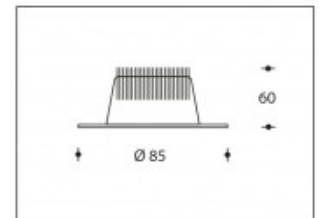

2700K DALI Dimmable Vigo 10W 750lm CRI >85**SHARP**

Artikel nummer	111901D
Kleur	Wit
Systeem Vermogen (LED + Driver)	11,5W
Licht kleur	2700K
Lumen output	750lm
CRI	>85
Graden bundel	45°
Gatmaat	74mm
IP-waarde	IP44