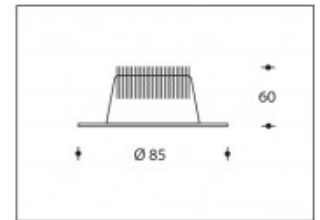

**3000K DALI Dimmable Vigo 10W 800lm CRI >85**

<b>Artikel nummer</b>	111900D
<b>Kleur</b>	Wit
<b>Systeem Vermogen (LED + Driver)</b>	11,5W
<b>Licht kleur</b>	3000K
<b>Lumen output</b>	800lm
<b>CRI</b>	>85
<b>Graden bundel</b>	45°
<b>Gatmaat</b>	74mm
<b>IP-waarde</b>	IP44

**SHARP**