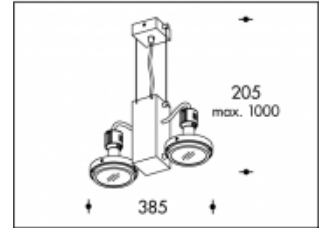

3000K 2x35W CDM-T G12 Grijs Viviana

Artikel nummer	15412S93
Kleur	Grey
Systeem Vermogen	78W
Licht kleur	3000K
Lumen output	8000lm
CRI	>90
Graden bundel	45°
IP-waarde	IP20