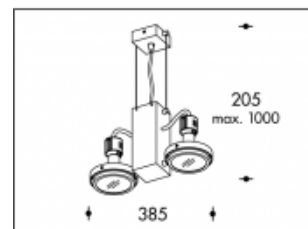

## 3000K 2x70W CDM-T G12 Grijs Viviana

<b>Artikel nummer</b>	15412S93
<b>Kleur</b>	Grey
<b>Systeem Vermogen</b>	150W
<b>Licht kleur</b>	3000K
<b>Lumen output</b>	16000lm
<b>CRI</b>	>90
<b>Graden bundel</b>	45°
<b>IP-waarde</b>	IP20