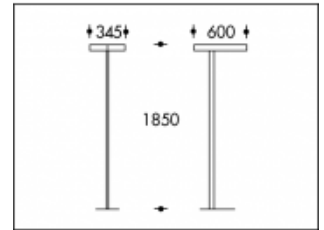

4x PLL55W Dimmable Grijs Gilberto

Artikel nummer	15666S83
Kleur	Grijs
Systeem Vermogen (LED + Driver)	228W
Licht kleur	3000K
Lumen output	19200lm
CRI	>80
Graden bundel	60°
IP-waarde	IP20