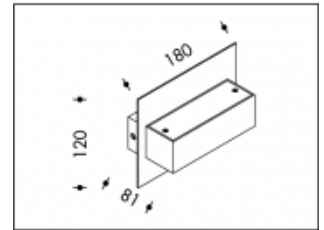

3000K Arabella 6W Grey

Artikel nummer	15360
Kleur	Grijs
Systeem Vermogen (LED + Driver)	8W
Licht kleur	3000K
Lumen output	-
CRI	>85
Graden bundel	-
Gatmaat	110x170mm
IP-waarde	IP20

IP20