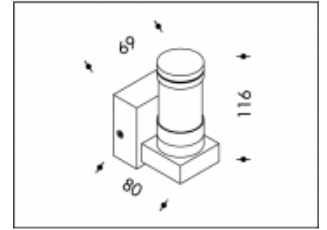

## 3000K Grazia 1W Grijs

<b>Artikel nummer</b>	15331
<b>Kleur</b>	Grijs
<b>Systeem Vermogen (LED + Driver)</b>	1,5W
<b>Licht kleur</b>	3000K
<b>Lumen output</b>	-
<b>CRI</b>	>85
<b>Graden bundel</b>	-
<b>Gatmaat</b>	-
<b>IP-waarde</b>	IP20