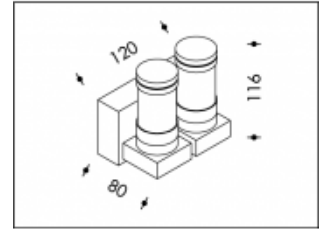

## 3000K Grazia 2x1W Grijs

<b>Artikel nummer</b>	15333
<b>Kleur</b>	Grijs
<b>Systeem Vermogen (LED + Driver)</b>	3W
<b>Licht kleur</b>	3000K
<b>Lumen output</b>	-
<b>CRI</b>	>85
<b>Graden bundel</b>	-
<b>Gatmaat</b>	-
<b>IP-waarde</b>	IP20