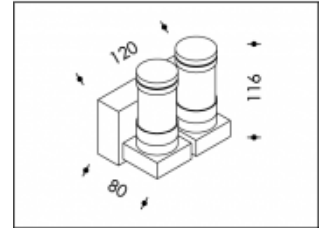

## 3000K Grazia 2x1W Grijs

<b>Artikel nummer</b>	15333
<b>Kleur</b>	Grijs
<b>Systeem Vermogen (LED + Driver)</b>	3W
<b>Licht kleur</b>	3000K
<b>Lumen output</b>	-
<b>CRI</b>	>85
<b>Graden bundel</b>	-
<b>Gatmaat</b>	-
<b>IP-waarde</b>	IP20