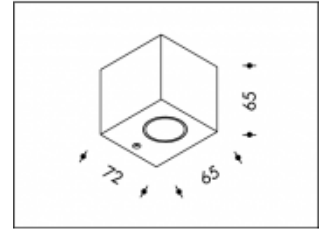

3000K Rosia 2x1W Grijs

Artikel nummer	15355
Kleur	Grijs
Systeem Vermogen (LED + Driver)	3W
Licht kleur	3000K
Lumen output	-
CRI	>85
Graden bundel	-
Gatmaat	-
IP-waarde	IP20

IP20