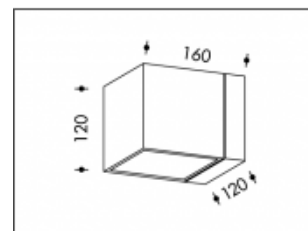

## Siena 35W CDM-TC Grijs

<b>Artikel nummer</b>	15374
<b>Kleur</b>	Grijs
<b>Systeem Vermogen (LED + Driver)</b>	49W
<b>Licht kleur</b>	3000K-4000K
<b>Lumen output</b>	-
<b>CRI</b>	>85
<b>Graden bundel</b>	-
<b>IP-waarde</b>	IP20