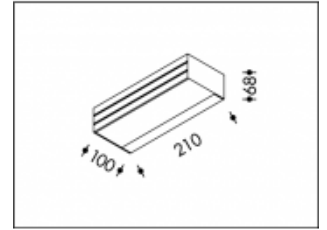

Sonia 1xPLC26W Grijs

Artikel nummer	15402
Kleur	Grijs
Systeem Vermogen (LED + Driver)	29W
Licht kleur	3000K-4000K
Lumen output	-
CRI	>85
Graden bundel	-
IP-waarde	IP20

IP20