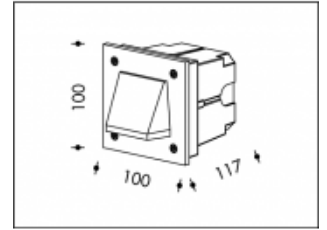

3000K Bernardo 3W Grijs

Artikel nummer	15532
Kleur	Grijs
Systeem Vermogen (LED + Driver)	4W
Licht kleur	3000K
Lumen output	-
CRI	>85
Graden bundel	-
Gatmaat	94x94mm
IP-waarde	IP55

IP55