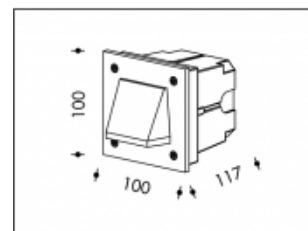

3000K Bernardo 3W Grijs

Artikel nummer	15532
Kleur	Grijs
Systeem Vermogen (LED + Driver)	4W
Licht kleur	3000K
Lumen output	-
CRI	>85
Graden bundel	-
Gatmaat	94x94mm
IP-waarde	IP55

IP55