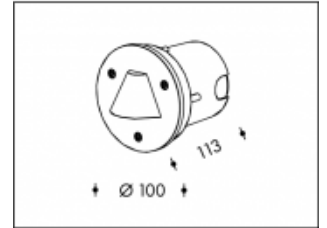

## 3000K Biaggio 3W Grijs

<b>Artikel nummer</b>	15536
<b>Kleur</b>	Grijs
<b>Systeem Vermogen (LED + Driver)</b>	4W
<b>Licht kleur</b>	3000K
<b>Lumen output</b>	-
<b>CRI</b>	>85
<b>Graden bundel</b>	-
<b>Gatmaat</b>	95mm
<b>IP-waarde</b>	IP55