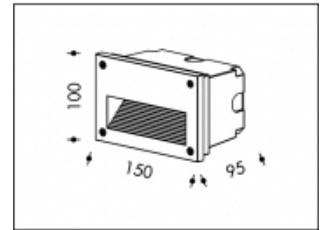

3000K Celino 3W Grijs

Artikel nummer	15538
Kleur	Grijs
Systeem Vermogen (LED + Driver)	4W
Licht kleur	3000K
Lumen output	-
CRI	>85
Graden bundel	-
Gatmaat	145x95mm
IP-waarde	IP55

IP55